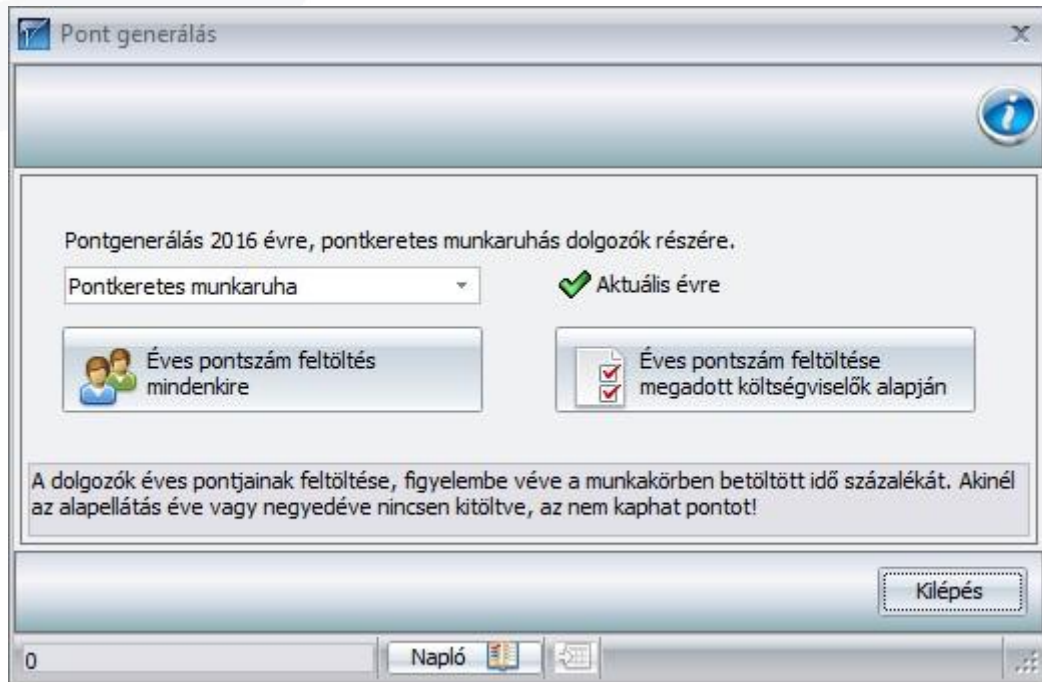

Változás a VEGA rendszer RUHA moduljában

Változás a pontgeneráláskor a ruha ügyintézői felületen:

Kérésre módosítottuk a pontgenerálást, adott a lehetőség költségviselők szerinti kiválasztásra, ennek segítségével pedig elvégezhető a cégre történő generálás is.

Megváltozott a felület:

A paraméterek megadása nem változott, és a korábbi funkció is megmaradt.

Költségviselő szerinti választás esetén egy választólistában adható meg, hogy mely költségviselő munkavállalói számára fusson le a pontszámfeltöltés.